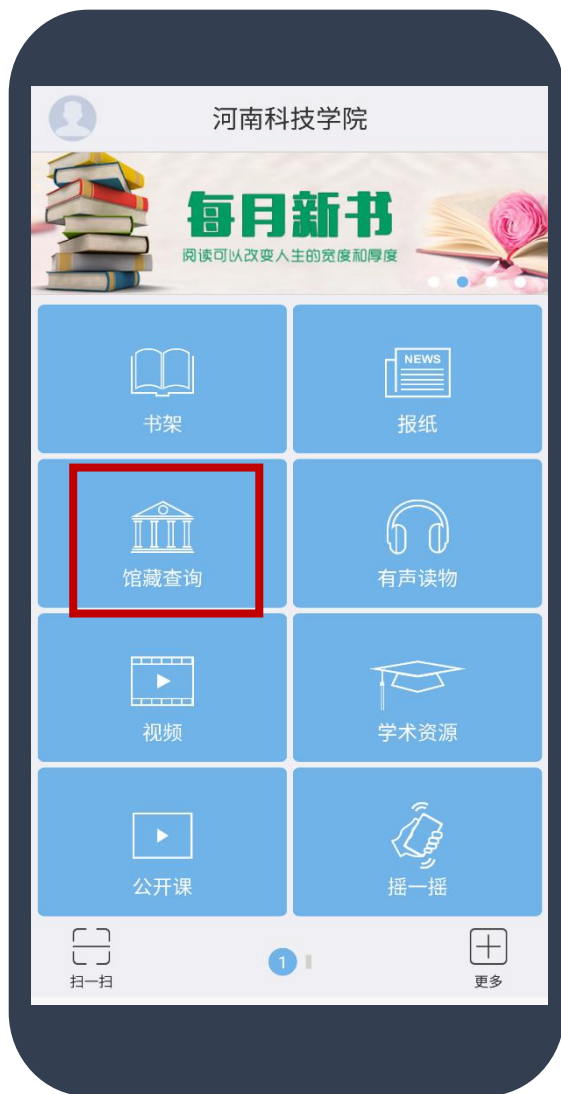

# 第二步：登录

输入本人的借阅证号及借阅密码，点击“登录”。

点击左上角  登录，完善用户信息，确定提交，即可享受移动图书馆各项的服务。

## 移动图书馆主要功能

馆藏查询和借阅查询

资源的一站式检索

多样的资源供给

自定义添加应用

# 馆藏查询和借阅查询

通过“馆藏查询”版块可查询图书馆馆藏纸质图书信息，包括是馆藏地点、借阅状态等。

《从你的全世界路过 = I belonge to you 让所有	
馆藏地	四楼书库 4楼 四楼26排B面3列3层
条码号	011112338
馆藏号	011112338
借阅时间	
应还时间	
状态	可借

点击借阅信息，可查询个人借阅图书的信息，包括借书册数、书名、应还日期等。

❖无缝对接图书馆查询系统

❖手机查询书目信息

❖图书在架情况

❖借阅查询及续借