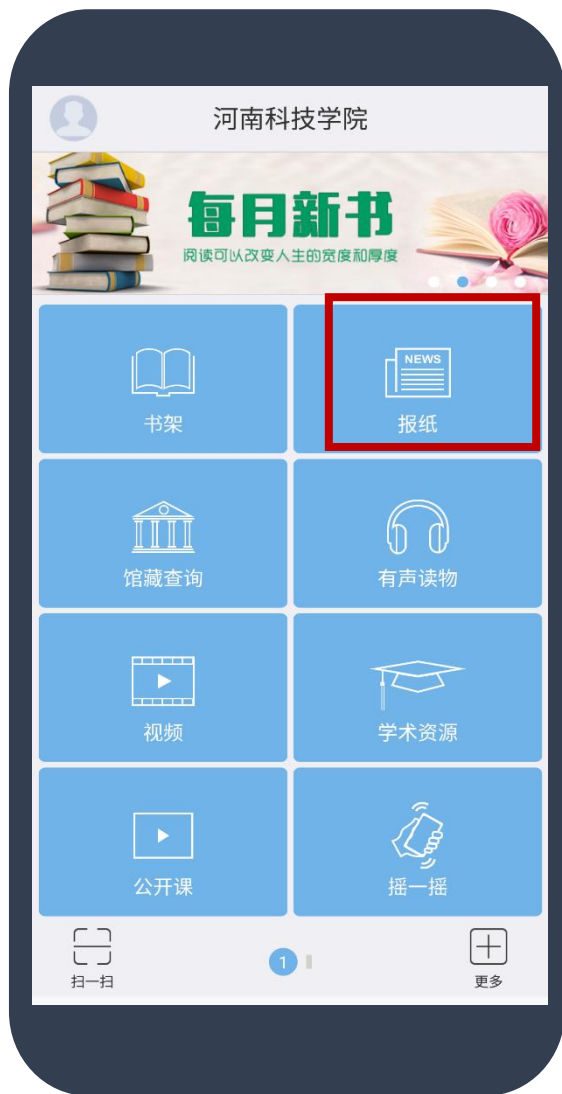

图书馆未购资源：点击“文献传递”，填写接收邮箱及需传递的图书页码范围。注：每次只能获取50页，没有获取次数的限制。

❖ 资源一站式检索

❖ 在线阅读，支持下载、批注、评论转发

❖ 实时进行文献传递

❖ 查询全国馆藏

❖ 图书购买推荐

## 多样的资源供给

通过“摇一摇”摇到“随缘”书籍；通过书籍二维码扫描出书籍。