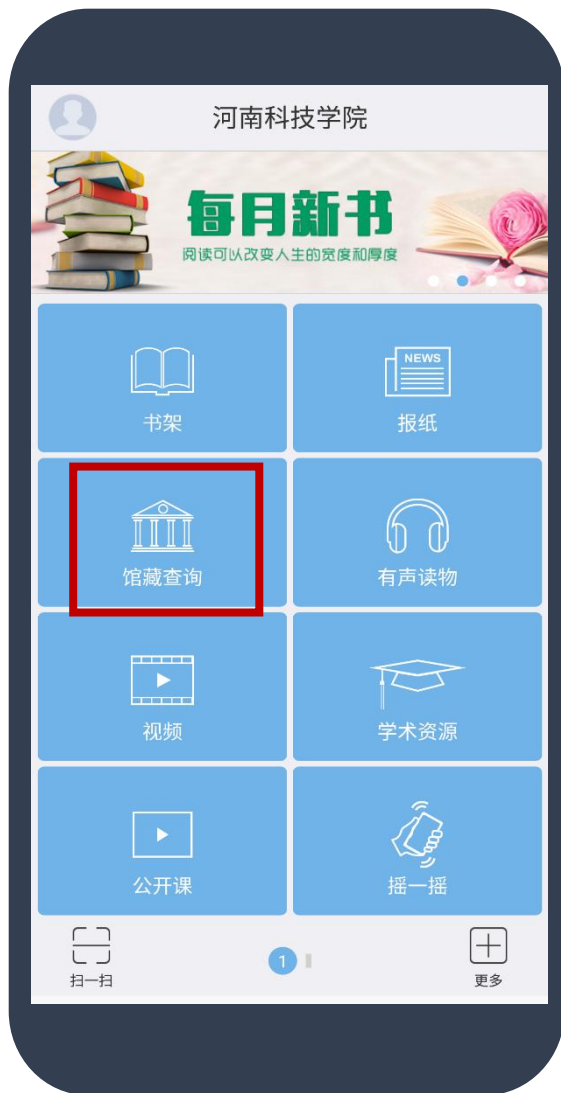

# 第二步：登录

点击“未登录”，在“单位选择”选择项中，选择“河南省”、“河南科技学院”。

# 第二步：登录

输入本人的借阅证号及借阅密码，点击“登录”。

点击左上角  登录，完善用户信息，确定提交，即可享受移动图书馆各项的服务。

## 移动图书馆主要功能

馆藏查询和借阅查询

资源的一站式检索

多样的资源供给

自定义添加应用

# 馆藏查询和借阅查询

通过“馆藏查询”版块可查询图书馆馆藏纸质图书信息，包括是馆藏地点、借阅状态等。

《从你的全世界路过 = I belonge to you 让所有	
馆藏地	四楼书库 4楼 四楼26排B面3列3层
条码号	011112338
馆藏号	011112338
借阅时间	
应还时间	
状态	可借

点击借阅信息，可查询个人借阅图书的信息，包括借书册数、书名、应还日期等。

❖无缝对接图书馆查询系统