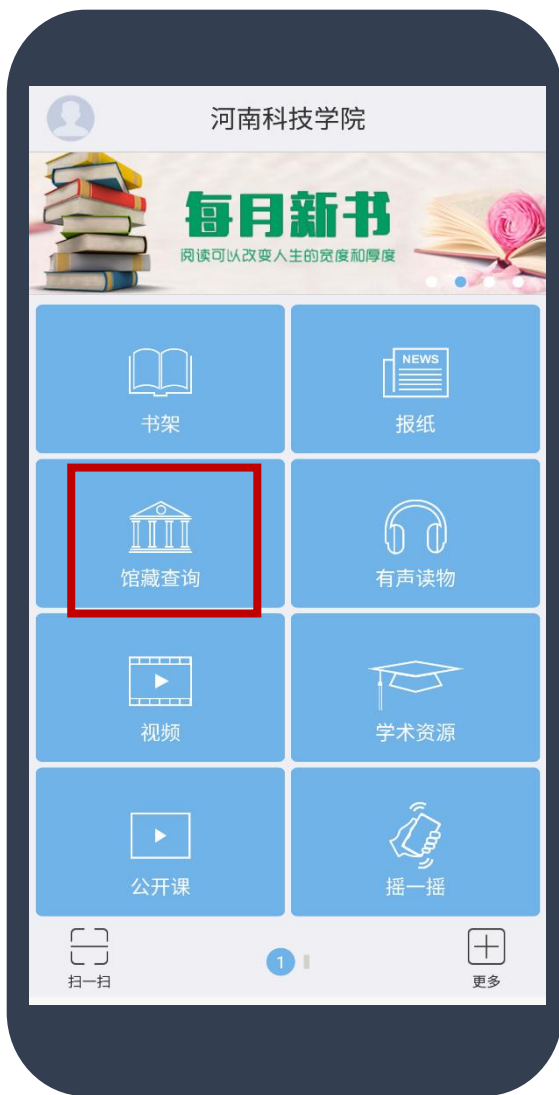

# 第二步：登录

点击“未登录”，在“单位选择”选择项中，选择“河南省”、“河南科技学院”。

# 第二步：登录

输入本人的借阅证号及借阅密码，点击“登录”。

点击左上角  登录，完善用户信息，确定提交，即可享受移动图书馆各项的服务。

## 移动图书馆主要功能

馆藏查询和借阅查询

资源的一站式检索

多样的资源供给

自定义添加应用

# 馆藏查询和借阅查询

通过“馆藏查询”版块可查询图书馆馆藏纸质图书信息，包括是馆藏地点、借阅状态等。

《从你的全世界路过 = I belonge to you 让所有	
馆藏地	四楼书库 4楼 四楼26排B面3列3层
条码号	011112338
馆藏号	011112338
借阅时间	
应还时间	
状态	可借

点击借阅信息，可查询个人借阅图书的信息，包括借书册数、书名、应还日期等。

❖无缝对接图书馆查询系统