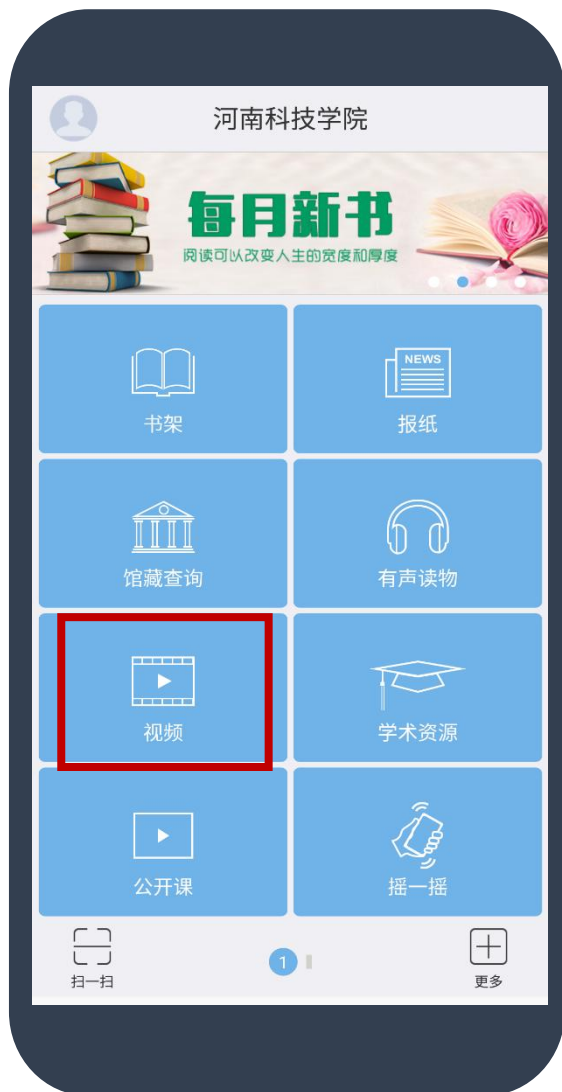

图书馆未购资源：点击“文献传递”，填写接收邮箱及需传递的图书页码范围。注：每次只能获取50页，没有获取次数的限制。

❖ 资源一站式检索

❖ 在线阅读，支持下载、批注、评论转发

❖ 实时进行文献传递

❖ 查询全国馆藏

❖ 图书购买推荐

## 多样的资源供给

通过“摇一摇”摇到“随缘”书籍；通过书籍二维码扫描出书籍。