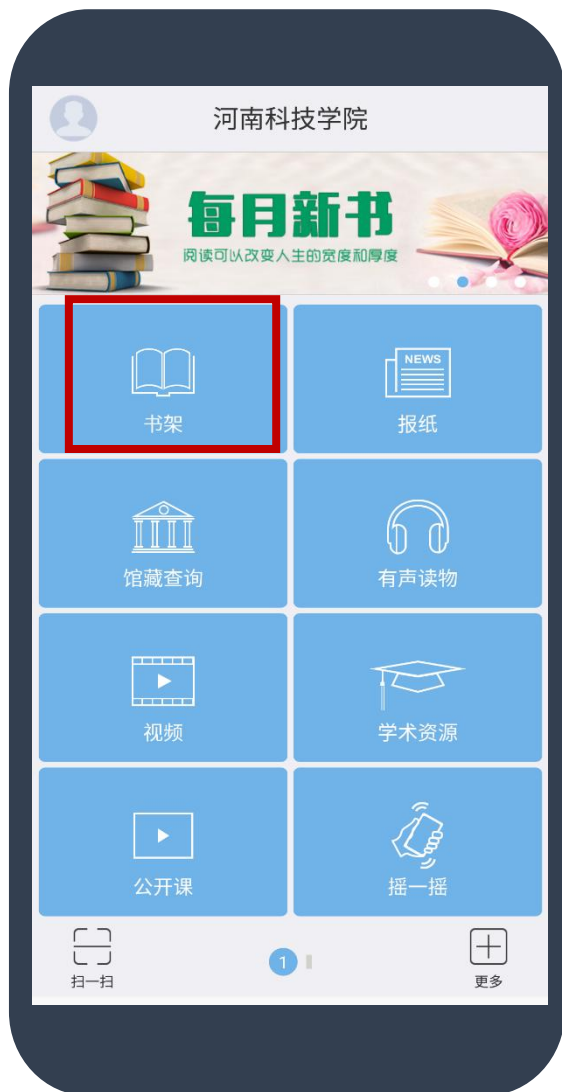

图书馆未购资源：点击“文献传递”，填写接收邮箱及需传递的图书页码范围。注：每次只能获取50页，没有获取次数的限制。

❖ 资源一站式检索

❖ 在线阅读，支持下载、批注、评论转发

❖ 实时进行文献传递

❖ 查询全国馆藏

❖ 图书购买推荐

## 多样的资源供给

通过“摇一摇”摇到“随缘”书籍；通过书籍二维码扫描出书籍。