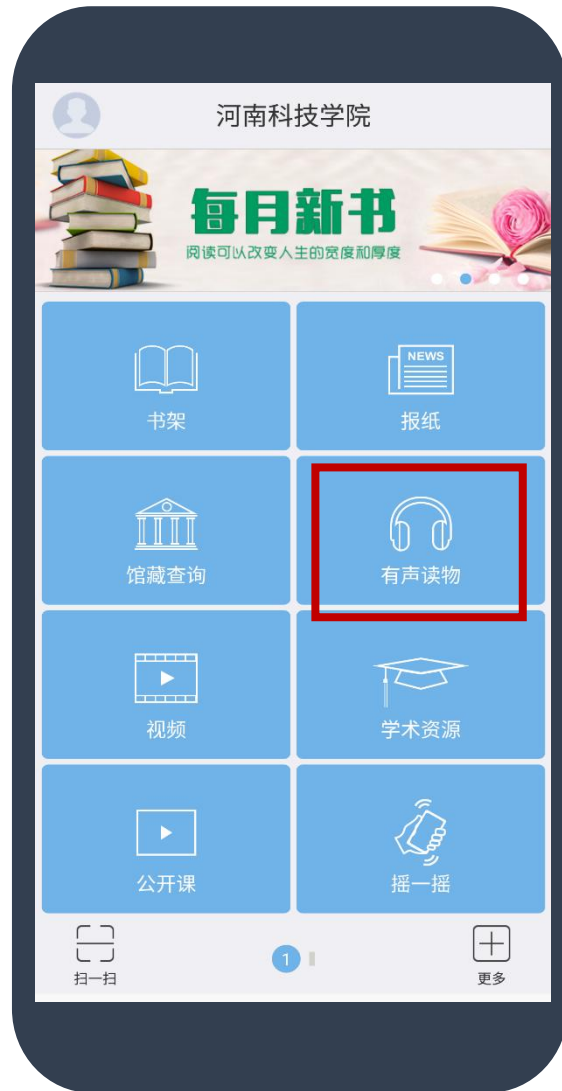

图书馆未购资源：点击“文献传递”，填写接收邮箱及需传递的图书页码范围。注：每次只能获取50页，没有获取次数的限制。

❖ 资源一站式检索

❖ 在线阅读，支持下载、批注、评论转发

❖ 实时进行文献传递

❖ 查询全国馆藏

❖ 图书购买推荐

## 多样的资源供给

通过“摇一摇”摇到“随缘”书籍；通过书籍二维码扫描出书籍。